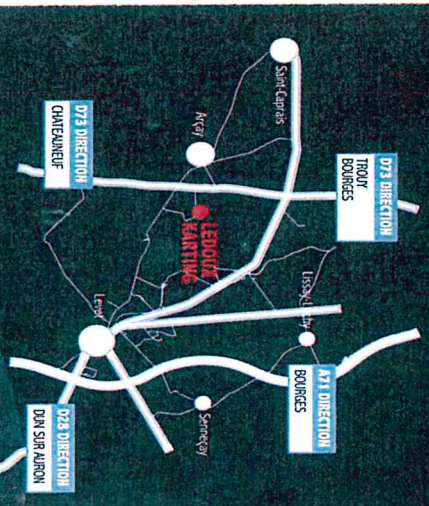

### BULLETIN REPONSE

PLAN D'ACCES  
AU SITE

CACHET ENTREPRISE

Ouvert à tous y compris aux salariés

**LEPOUX KARTING**  
LEBOUX CIRCUIT LOISIRS

Accès du site  
Venez découvrir notre complexe, situé à seulement 10 minutes de l'échangeur autoroutier de Bourges

A 18 km du centre ville de Bourges, sortez direction Troyes Chateaufort et continuez sur la route départementale.  
En venant de Saint Amand, prendre la première à gauche après la boulangerie de Levet et continuer sur la route principale durant 5km