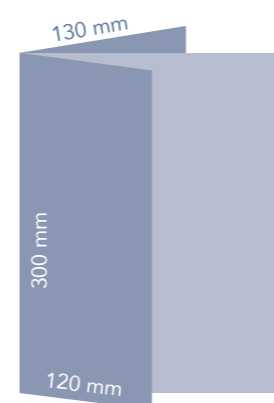

Tarif Publicité H.T au 01/01/2018

Emplacements préférentiels

Cavalier en UNE
Quadri
Recto/Verso

30 000 €