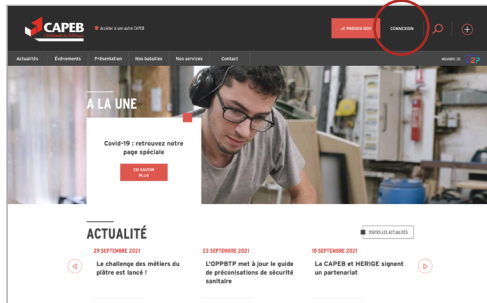

ZOOM SUR VOTRE ESPACE ADHÉRENT SUR LE SITE CAPEB

LA CAPEB VOUS PROPOSE DÉSORMAIS UN VÉRITABLE ESPACE ADHÉRENT EN LIGNE, UNIQUEMENT ET INTÉGRALEMENT RÉSERVÉ AUX ADHÉRENTS DE LA CAPEB.

RETROUVEZ
LES COORDONNÉES
DE VOTRE CAPEB
DÉPARTEMENTALE

MODIFIER VOS INFORMATIONS

Vous pouvez modifier vos informations pratiques et les mettre à jour directement sur votre fiche entreprise, à partir des sites :

CAPEB & ARTISANS DU BATIMENT

Cette fiche est un vrai support numérique pour assurer votre visibilité au même titre que votre site web ou vos pages Facebook / Google.