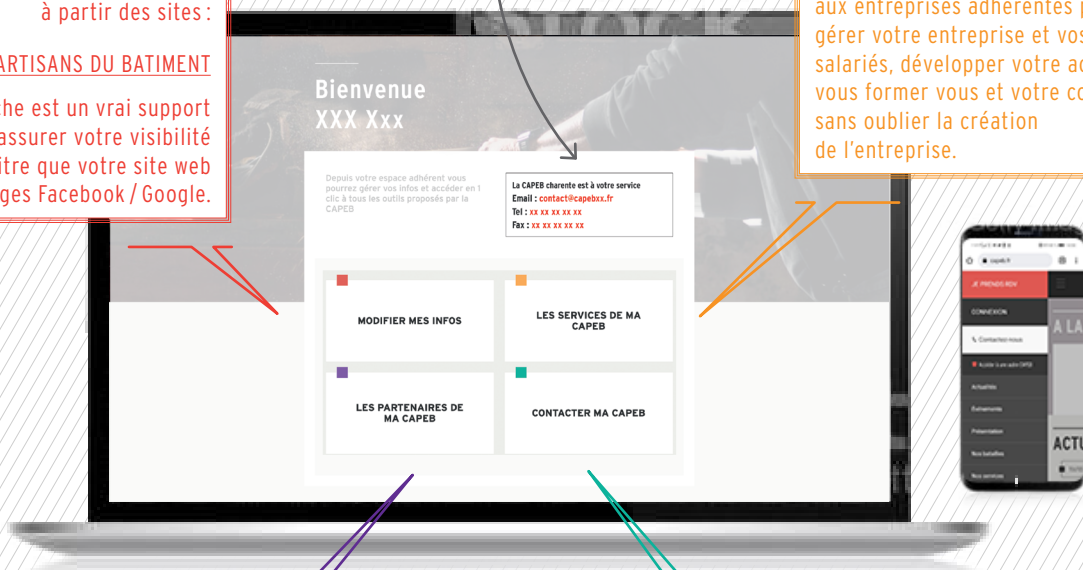

ZOOM SUR VOTRE ESPACE ADHÉRENT SUR LE SITE CAPEB

LA CAPEB VOUS PROPOSE DÉSORMAIS UN VÉRITABLE ESPACE ADHÉRENT EN LIGNE, UNIQUEMENT ET INTÉGRALEMENT RÉSERVÉ AUX ADHÉRENTS DE LA CAPEB.

RETROUVEZ
LES COORDONNÉES
DE VOTRE CAPEB
DÉPARTEMENTALE

MODIFIER VOS INFORMATIONS

Vous pouvez modifier vos informations pratiques et les mettre à jour directement sur votre fiche entreprise, à partir des sites :

CAPEB & ARTISANS DU BATIMENT

Cette fiche est un vrai support numérique pour assurer votre visibilité au même titre que votre site web ou vos pages Facebook / Google.

RETROUVEZ TOUS LES SERVICES DE LA CAPEB

Retrouvez tous les services réservés aux entreprises adhérentes pour gérer votre entreprise et vos salariés, développer votre activité, vous former vous et votre conjoint... sans oublier la création de l'entreprise.