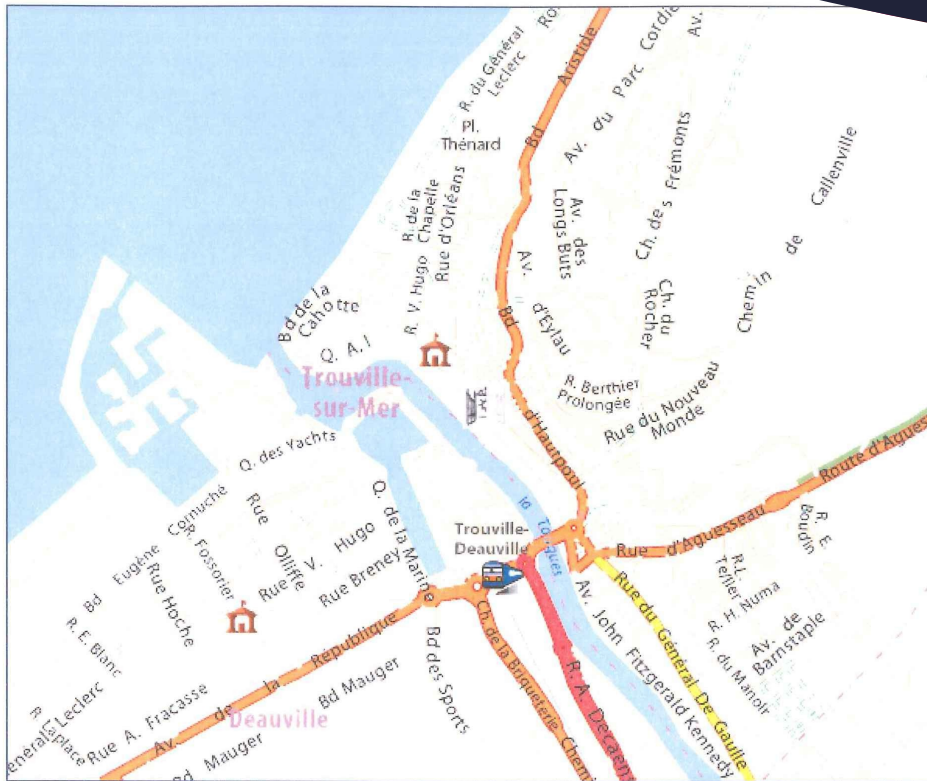

LA COMPAGNIE
DÎNER-SPECTACLE
MUSICAL LIVE

200 m
1000 ft

© Michelin 2011
© Tele Atlas

Casino Barrière de Trouville

Adresse : Place du Maréchal Foch
F - 14360 Trouville-sur-Mer
Tél : 33/ 02 31 87 75 00
Fax : 33/ 02 31 87 75 01
E-mail : casinotrouville@lucienbarriere.com

A retourner par mail e.guion@capeb-eure.fr

Ou courrier : CAPEB - CLUB AVANTAGE
67, rue Pierre Tal-Coat 27000 Evreux

Mme M. ....

Cachet de l'entreprise

☐ Participera à la soirée CASINO BARRIERE du Samedi 7 Décembre 2019 :

/ ____ / ADULTE(S) X 62 EUROS, SOIT / ____ / EUROS AU TOTAL

☐ Je joins un chèque à l'ordre du CLUB AVANTAGE d'un montant de / ____ / EUROS