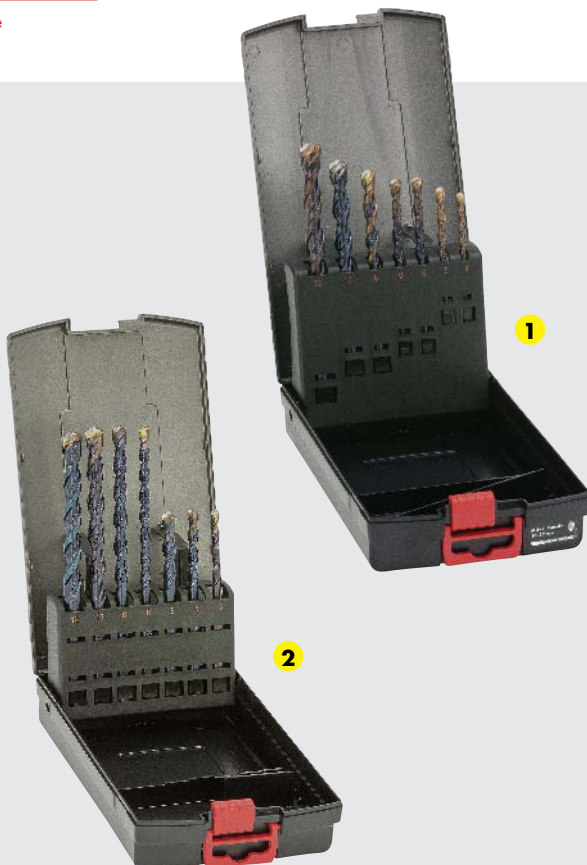

TOP VENTES

Trous propres et précis, même en cas de perçage alternatif dans différents matériaux

Perçage sans cassure de briques creuses

Centrage extrêmement précis

Evacuation exceptionnelle de la poussière de perçage

1 Coffret de forets multi-matériaux queue cylindrique MFD-S

Art. N° 0641 200 001

45 €
H.T.

le coffret

2 Coffret de forets multi-matériaux MFD-S PLUS

Art. N° 0641 230 001

45 €
H.T.

le coffret