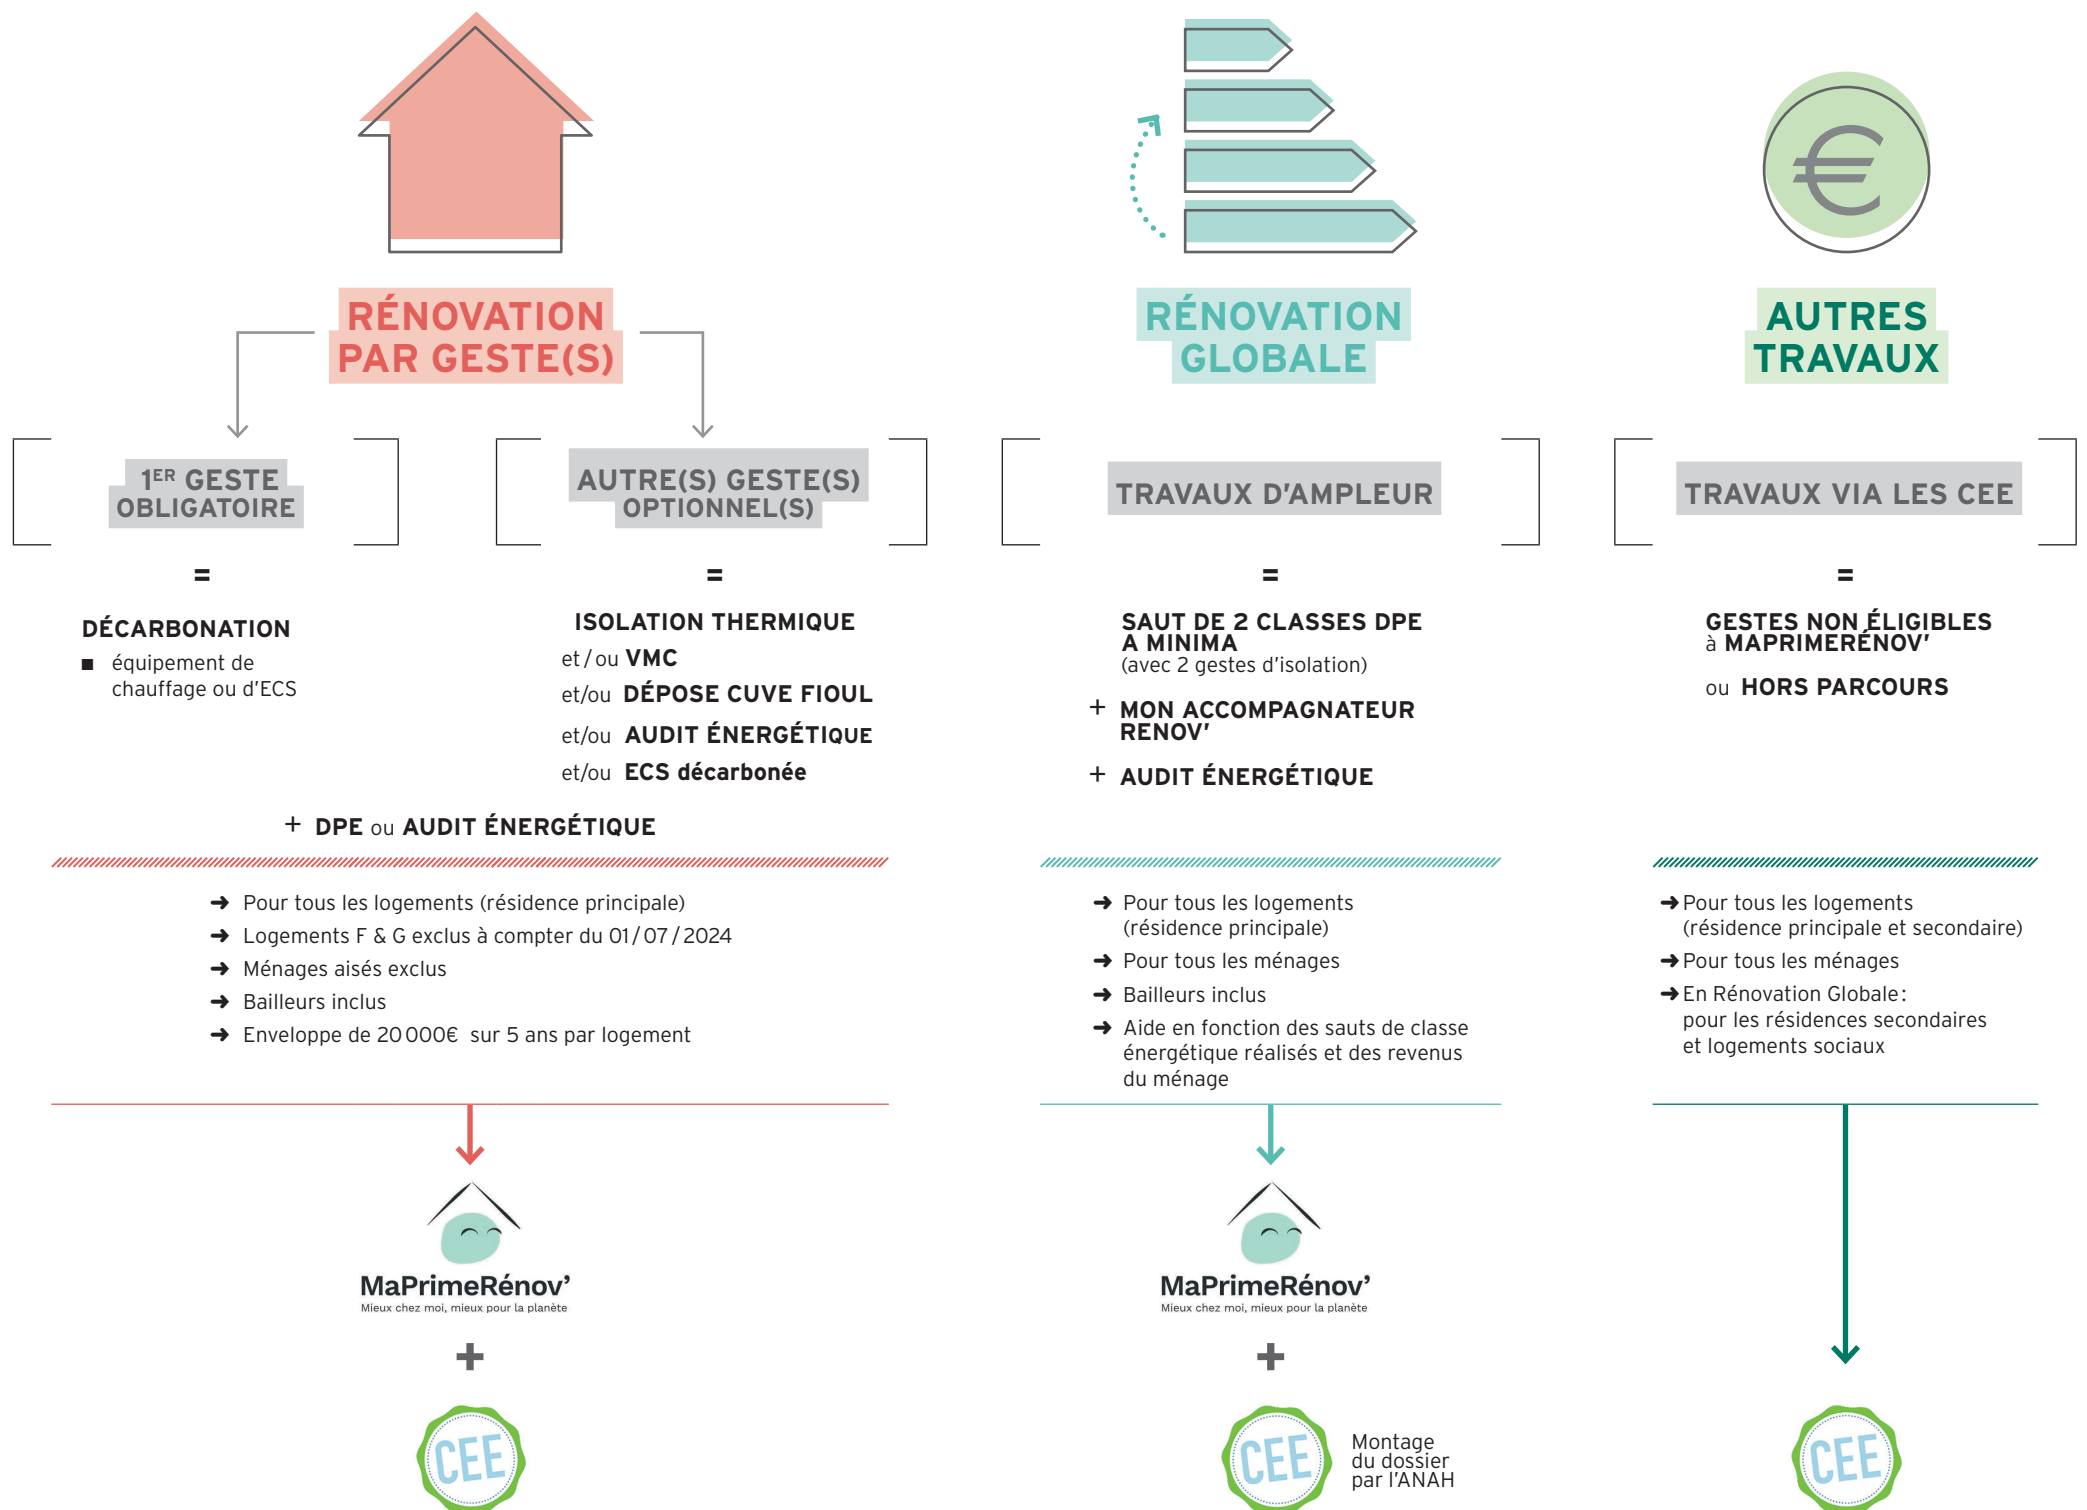

## ZOOM SUR LES DIFFÉRENTS PARCOURS POSSIBLES

PLAFONDS DE RESSOURCES  
2024

## ÎLE-DE-FRANCE / REVENUS FISCAUX DE RÉFÉRENCE (€)

Nombre de personnes du ménage	MaPrimeRénov' & CEE			CEE uniquement
	MÉNAGES TRÈS MODESTES	MÉNAGES MODESTES	MÉNAGES INTERMÉDIAIRES	MÉNAGES AISÉS
1	jusqu'à 23 541	jusqu'à 28 657	jusqu'à 40 018	à partir de 40 018
2	jusqu'à 34 551	jusqu'à 42 058	jusqu'à 58 827	à partir de 58 827
3	jusqu'à 41 493	jusqu'à 50 513	jusqu'à 70 382	à partir de 70 382
4	jusqu'à 48 447	jusqu'à 58 981	jusqu'à 82 839	à partir de 82 839
5	jusqu'à 55 427	jusqu'à 67 473	jusqu'à 94 844	à partir de 94 844
Par personne supplémentaire	+ 6 970	+ 8 486	+ 12 006	+ 12 006