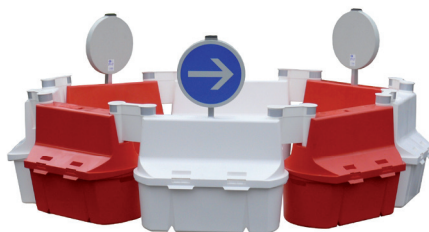

➤ MODÈLE EMBOÎTABLE

L'UNITÉ
75€ HT

49€ HT*
,90

CODE : 08049930

* Pour l'achat de 30 séparateurs

① Livré avec sa connexion