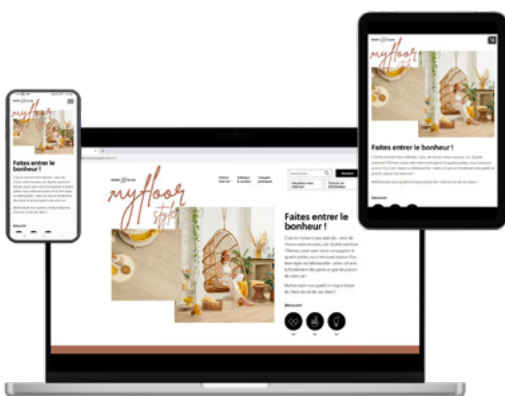

Myfloorstyle, le content hub de BerryAlloc: une plateforme pensée comme la source incontournable d'information & d'inspiration en terme de revêtements de sol et de décoration.

qu'est ce que c'est?

- Ce n'est **pas une plateforme de bricolage** (DIY). Au-delà de conseils pratiques, Myfloorstyle est une source d'information sur les nouveaux styles et tendances en matière d'intérieur.
- C'est un guide pour les **consommateurs** à chaque étape de leur parcours de décoration intérieure, et un lieu d'aide pour les **professionnels** face aux nombreuses questions posées par leurs clients.
- Elle s'appuie sur notre **expertise** en revêtements de sol, en design d'intérieur et en installation.

c'est une plateforme en ligne

Le content hub Myfloorstyle est **un sous-domaine** du site BerryAlloc

myfloorstyle.berryalloc.com

3 categories de recherche:

- Choisir mon sol: toutes les questions liées aux revêtements de sol
- Intérieur & couleur : conseils déco & Harmony Lab
- Comment poser un revêtement de sol: conseils pratiques