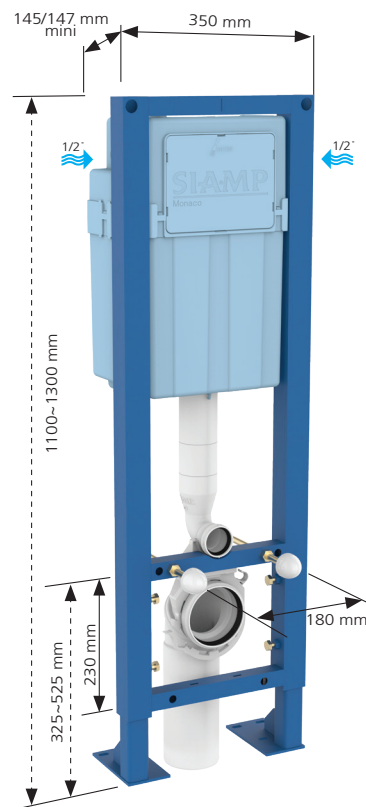

Connexion en eau

- Ultra silencieux : robinet d'arrêt droit NF **INNOSIAMP**
- Système sécurisé à l'intérieur du réservoir avec filtre d'entrée **INNOSIAMP**
- Robinet d'arrêt 1/2" mâle manœuvrable depuis l'extérieur du réservoir
- Connexion préinstallée d'usine à droite, connexion à gauche possible

Habillage

- Gabarit de réserve rigide pour l'ouverture du réservoir : garantit l'appui de la plaque de commande, délimite l'habillage et son épaisseur
- Gabarit de réserve rigide pour la zone de connexion cuvette **INNOSIAMP**
- Gabarits de protection contre les corps étrangers **INNOSIAMP**

Évacuations

- Évacuation coudée ou droite Ø100 mm mâle en PVC à coller
- Kit de liaison cuvette avec manchons d'évacuation et d'alimentation et fixation cuvette rapide **INNOSIAMP**

Vidéo d'installation

Compatible cuvette standard ou PMR (rallongée).

Structure NF résistante à une charge de 400 kg, en tubes acier 45 x 45 x 1,5 mm, traitée anticorrosion.

Hauteur réglable de 1100 à 1300 mm, largeur 350 mm, profondeur 147 mm.