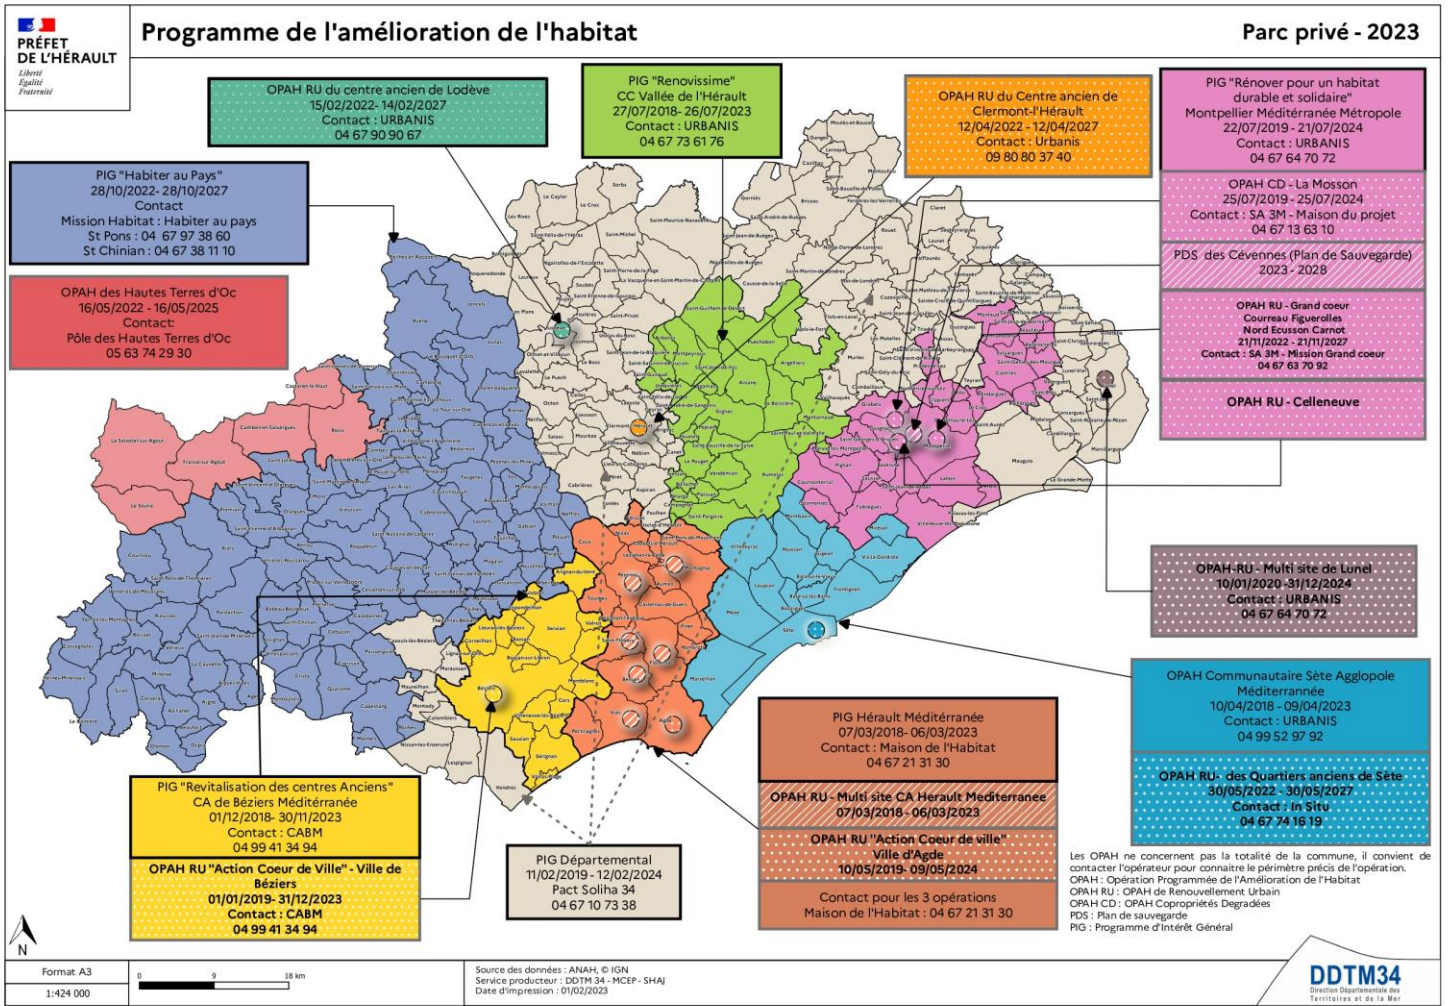

Les aides à l'adaptation du logement des seniors qui contacter près de chez vous ?

C'BEAU*
C'Handibat®

*Bati Eco Accessible Universel

Exigez

HANDIBAT®

HANDIBAT

Développement

La marque qui identifie
les professionnels
du bâtiment

www.handibat.info

HANDIBAT

une marque **CAPEB**