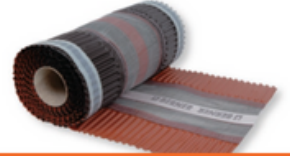

Closoir de faitage

- Garantie U.V. 10 ans.
- Pose sèche sans mortier sur tuiles plates et/ou galbées.
- S'adapte aux galbes des tuiles.
- Forte résistance à la pénétration de l'eau de pluie et de la poussière.