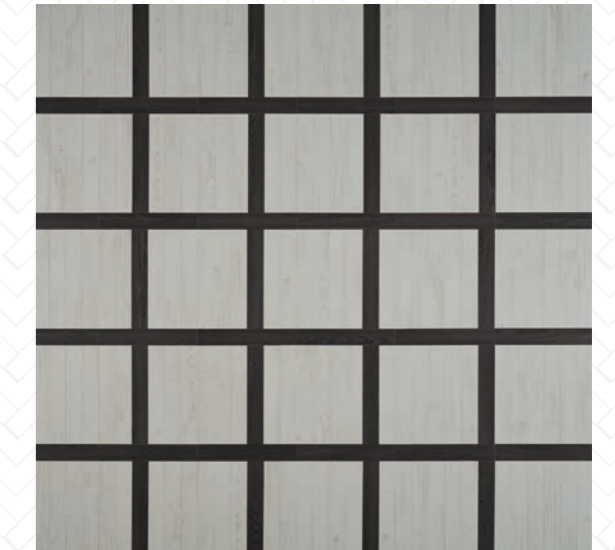

BerryAlloc Chateau Chestnut White ↑
Charme Black